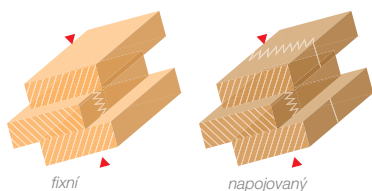

## Dřevohliníkové okno 78

z třívrstvého lepeného hranolu,  
opláštěné hliníkem zaručujícím  
dokonalou ochranu dřevěných prvků

**Konstrukční systém IV 78 dřevohliník ALURON GEMINI**

### Používané dřeviny

smrk: hranol fixní z nenastavovaných lamel,  
na pohledových plochách popř. hranol napojovaný  
z lamel nastavovaných

meranti: hranol fixní z nenastavovaných lamel

dub: hranol fixní z nenastavovaných lamel

1. Třívrstvá lepená lamela (konstrukční systém IV 78)

2. Dokonalá těsnost a trvanlivost

3. Zasklení vnějším hliníkovým profilem

4. Rámové opláštění včetně odtokových kanálků

5. Středové a přídavné těsnění z materiálu TPE