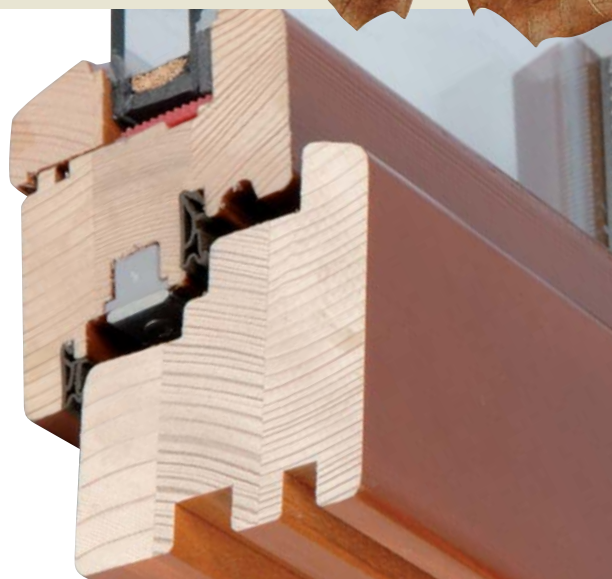

Možnost výběru krycích barevných odstínů dle vzorníku RAL