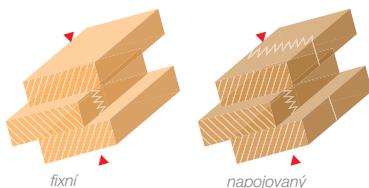

PKS

okna prověřená Vysočinou®

Dřevěné okno 68

z třívrstvého lepeného hranolu,
zaručujícího dokonalou
tvarovou stálost

Konstrukční systém IV 68 dle DIN 681 21

Používané dřeviny

smrk

- hranol fixní z délkově nenastavovaných lamel
na pohledových plochách

- hranol napojovaný z lamel délkově nastavovaných

dub

meranti

Povrchová úprava

Ekologické, lidskému zdraví nezávadné

a vodou ředitelné lazurovací laky v provedení:

silnovrstvém i tenkovrstvém - pro extrémní zatížení
(např. zimní zahrady, pergoly, atd.)