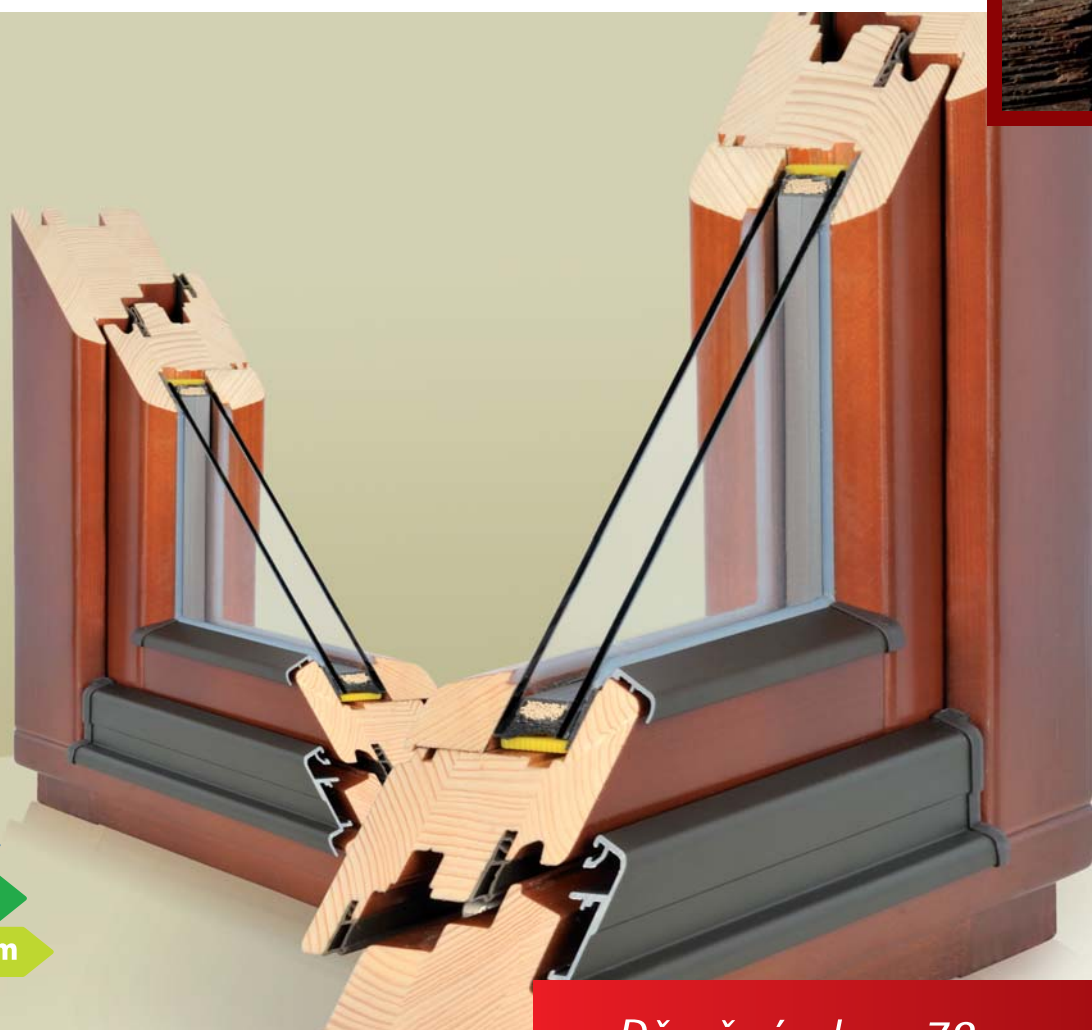

vnímejte **světlo**
a **teplo** domova

hliník

plast

dřevo

nová

zelená

úsporám

Dřevěné okno 78

PKS

okna prověřená Vysočinou®

Dřevěné okno 78

z třívrstvého lepeného hranolu,
zaručujícího dokonalou tvarovou stálost
a možnost zvýšeného zvukového útlumu

Konstrukční systém IV 78 dle DIN 681 21

Používané dřeviny

smrk

- hranol fixní z délkově nenastavovaných lamel
na pohledových plochách

- hranol napojovaný z lamel délkově nastavovaných
dub

- hranol fixní

meranti

- hranol fixní

KATRES

SLOVLEPEX