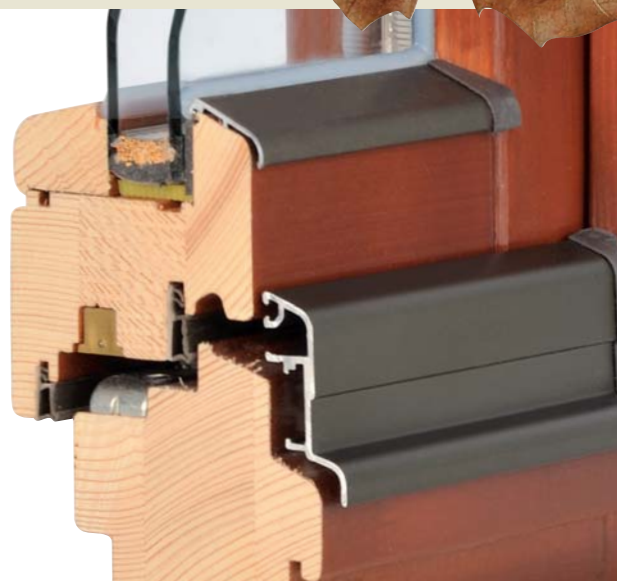

Možnost výběru krycích barevných odstínů dle vzorníku RAL