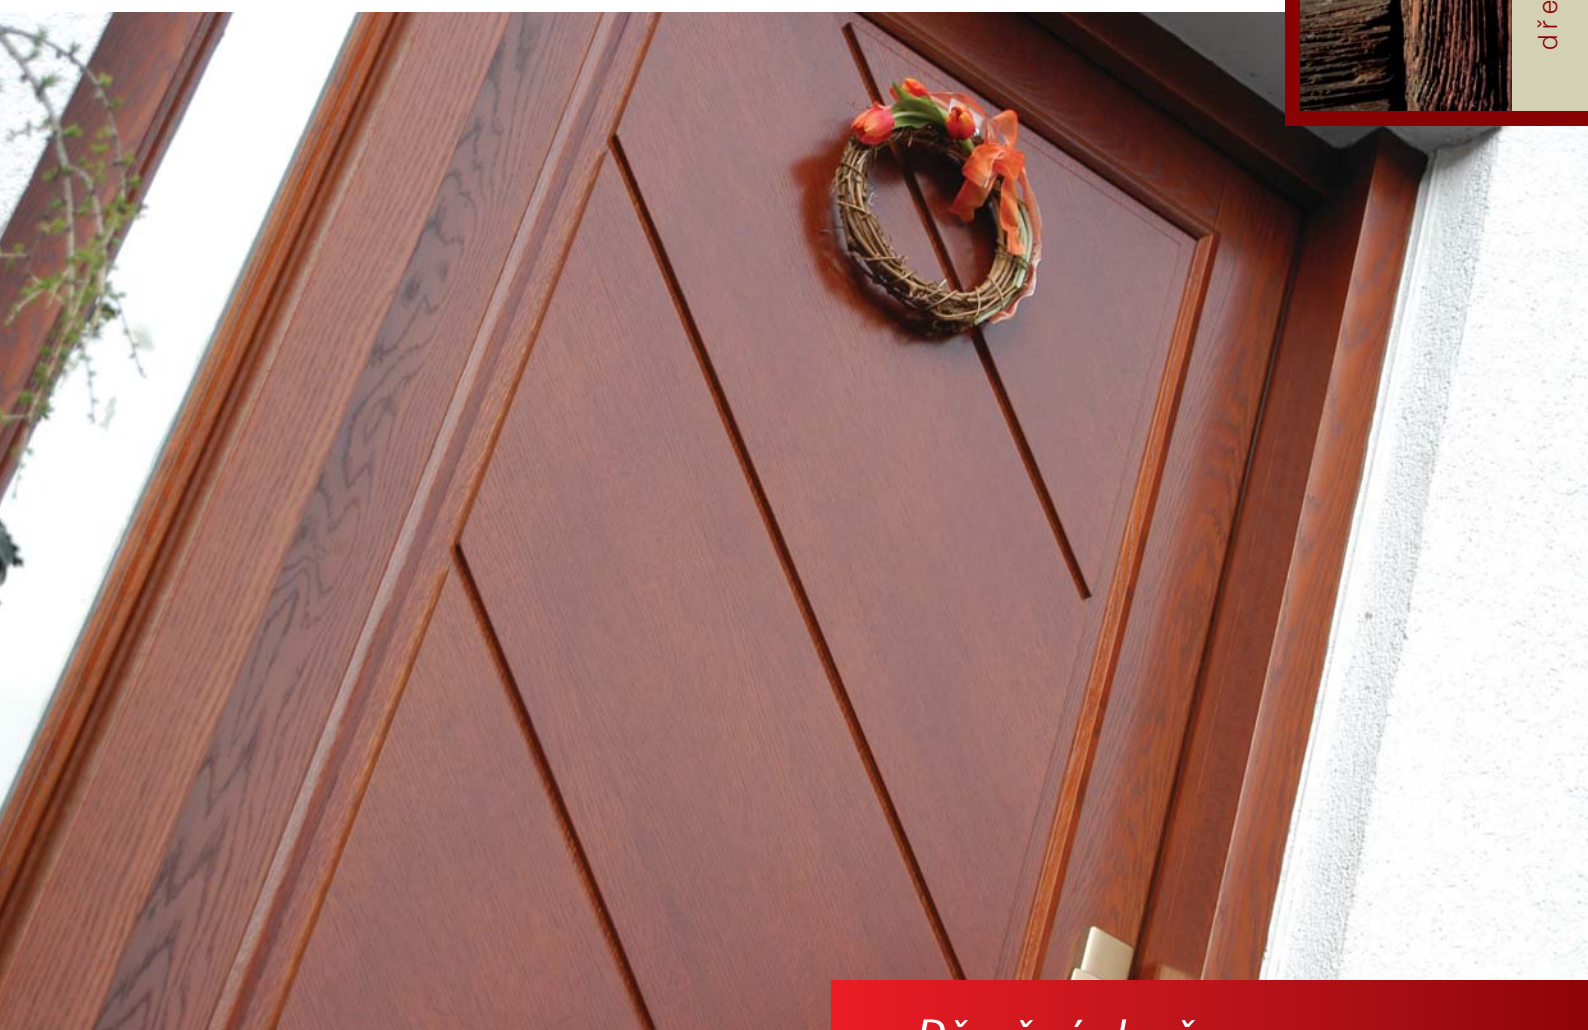

vnímejte **světlo**
a **teplo** domova

hliník

plast

dřevo

Dřevěné dveře

PKS

okna prověřená Vysočinou®