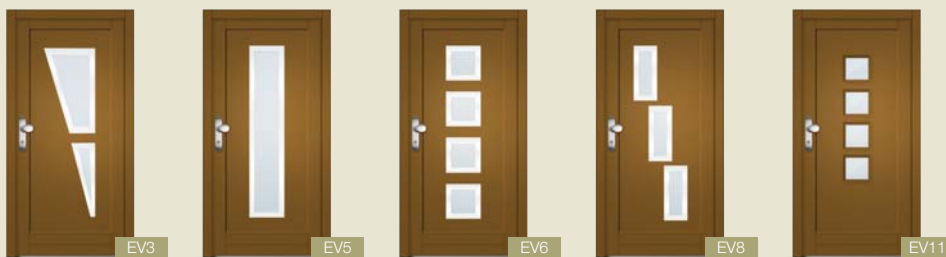

Veškeré nabízené typy vstupních dveří nabízíme v konstrukčním systému IV 68 i IV 88 dle DIN 681 21.

Používané dřeviny: smrk, meranti, dub

Některé varianty provedení:

KONSTRUKČNÍ

VÝPLŇOVÉ

PANELOVÉ

DŘEVOHLINÍKOVÉ