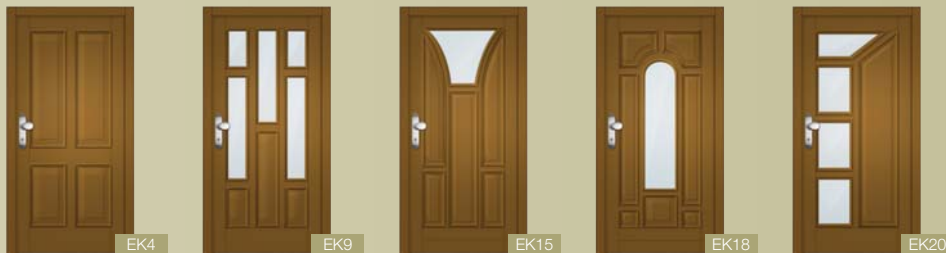

Některé varianty provedení:

KONSTRUKČNÍ